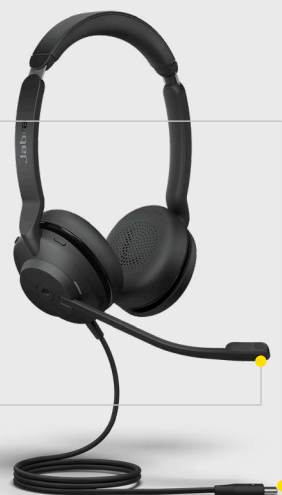

SÅDAN KOMMER DU I GANG

Tilslut Jabra Evolve2 30 til enten en USB-A- eller USB-C-indgang på din computer (afhængigt af headsettes USB-variant).

Anbring mikrofonen tæt på din mund.